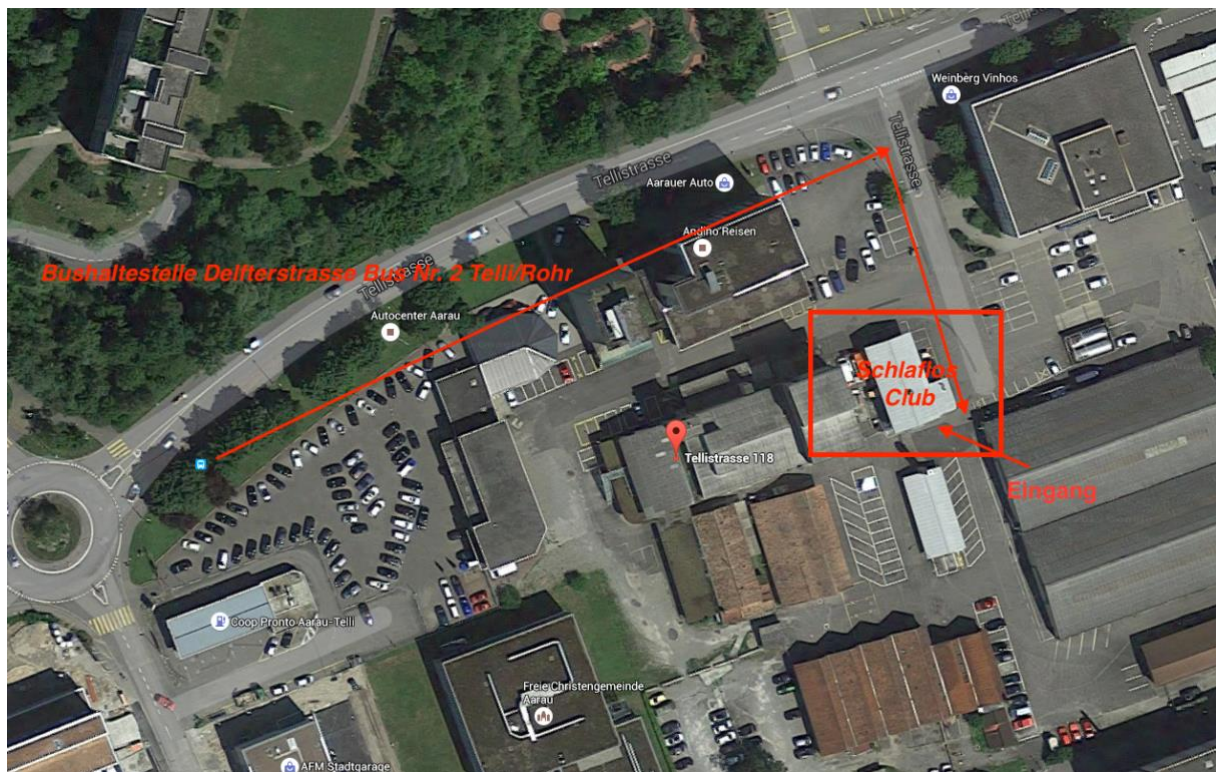

Anfahrt zum Schlaflos-Club

Mit den ÖV

Du nimmst den Bus Nr. 2 ab Bahnhof Aarau Richtung Telli/Rohr Haltestelle „Delfterstrasse“. Fussweg von ca. 4 Minuten (siehe Plan)

Mit dem Auto

Du gibst im Navi „Tellistrasse 118, 5000 Aarau“ ein und fährst los. Auf dem Areal gibt es genügend gebührenpflichtige Parkplätze.

WICHTIG !!! Verlange an der Bar ein Ausfahrticket zum Spezialpreis bevor Du die Heimreise antrittst.

Tischreservation: Mail: blues@schlaflos-club.ch
Auskunft BluesJam: Tel: 076 397 15 25

Türöffnung: 19.00h / Ende der Veranstaltung: ca. 23.30h
Der Eingang befindet sich hinter dem Gebäude!

Adresse für aktuelle Daten und Infos: <http://www.bluespraxis.ch/events>