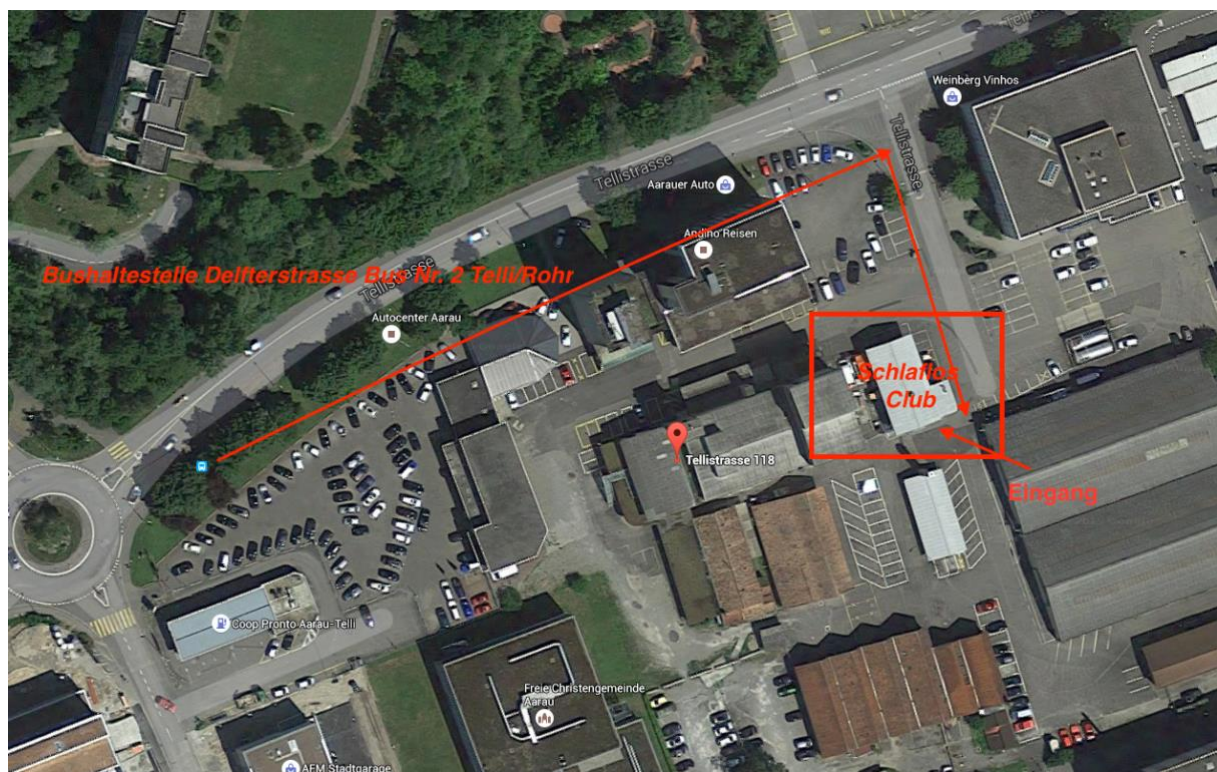

Anfahrt zum Schlaflos-Club

Mit den ÖV

Du nimmst den Bus Nr. 2 ab Bahnhof Aarau Richtung Telli/Rohr Haltestelle „Delfterstrasse“. Fussweg von ca. 4 Minuten (siehe Plan)

Mit dem Auto

Du gibst im Navi „Tellistrasse 118, 5000 Aarau“ ein und fährst los. Auf dem Areal gibt es genügend gebührenpflichtige Parkplätze.

Türöffnung: 19.00h / Ende der Veranstaltung: ca. 23.30h

Der Eingang befindet sich hinter dem Gebäude!

Die aktuellen Daten und Adresse findest Du unter: www.bluespraxis.ch/events